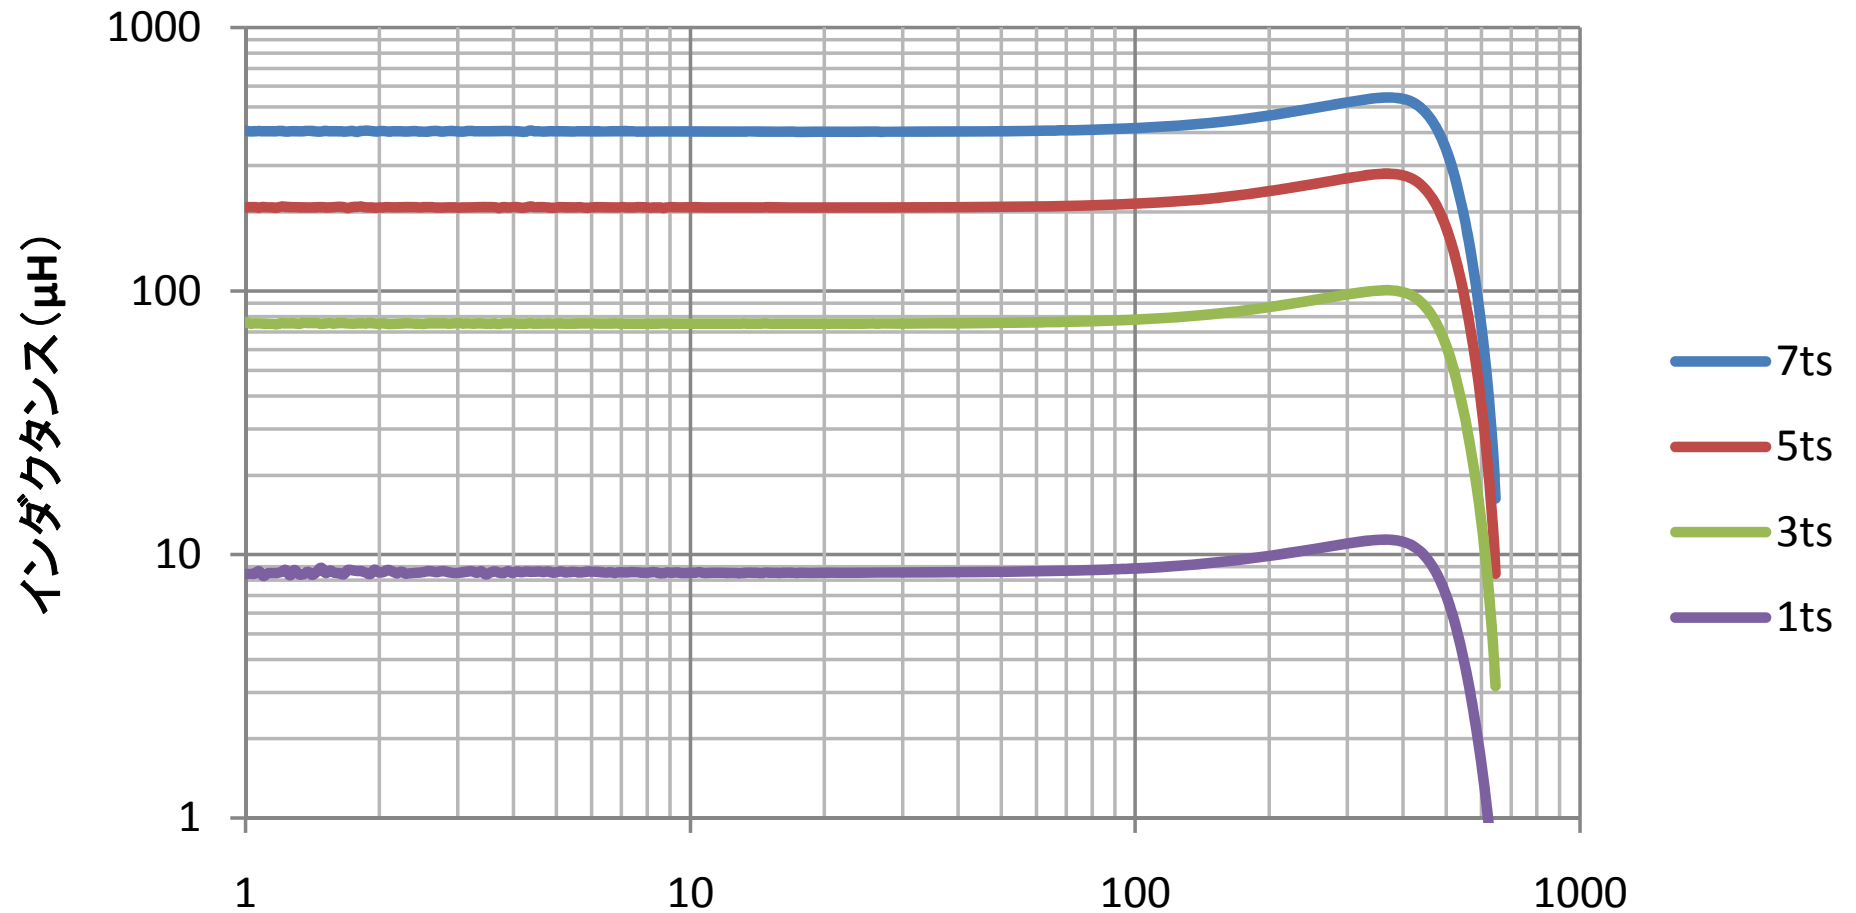

RJ8035 インダクタンス周波数特性例

周波数 (kHz)

KONNO KOGYOSHO CO., LTD.