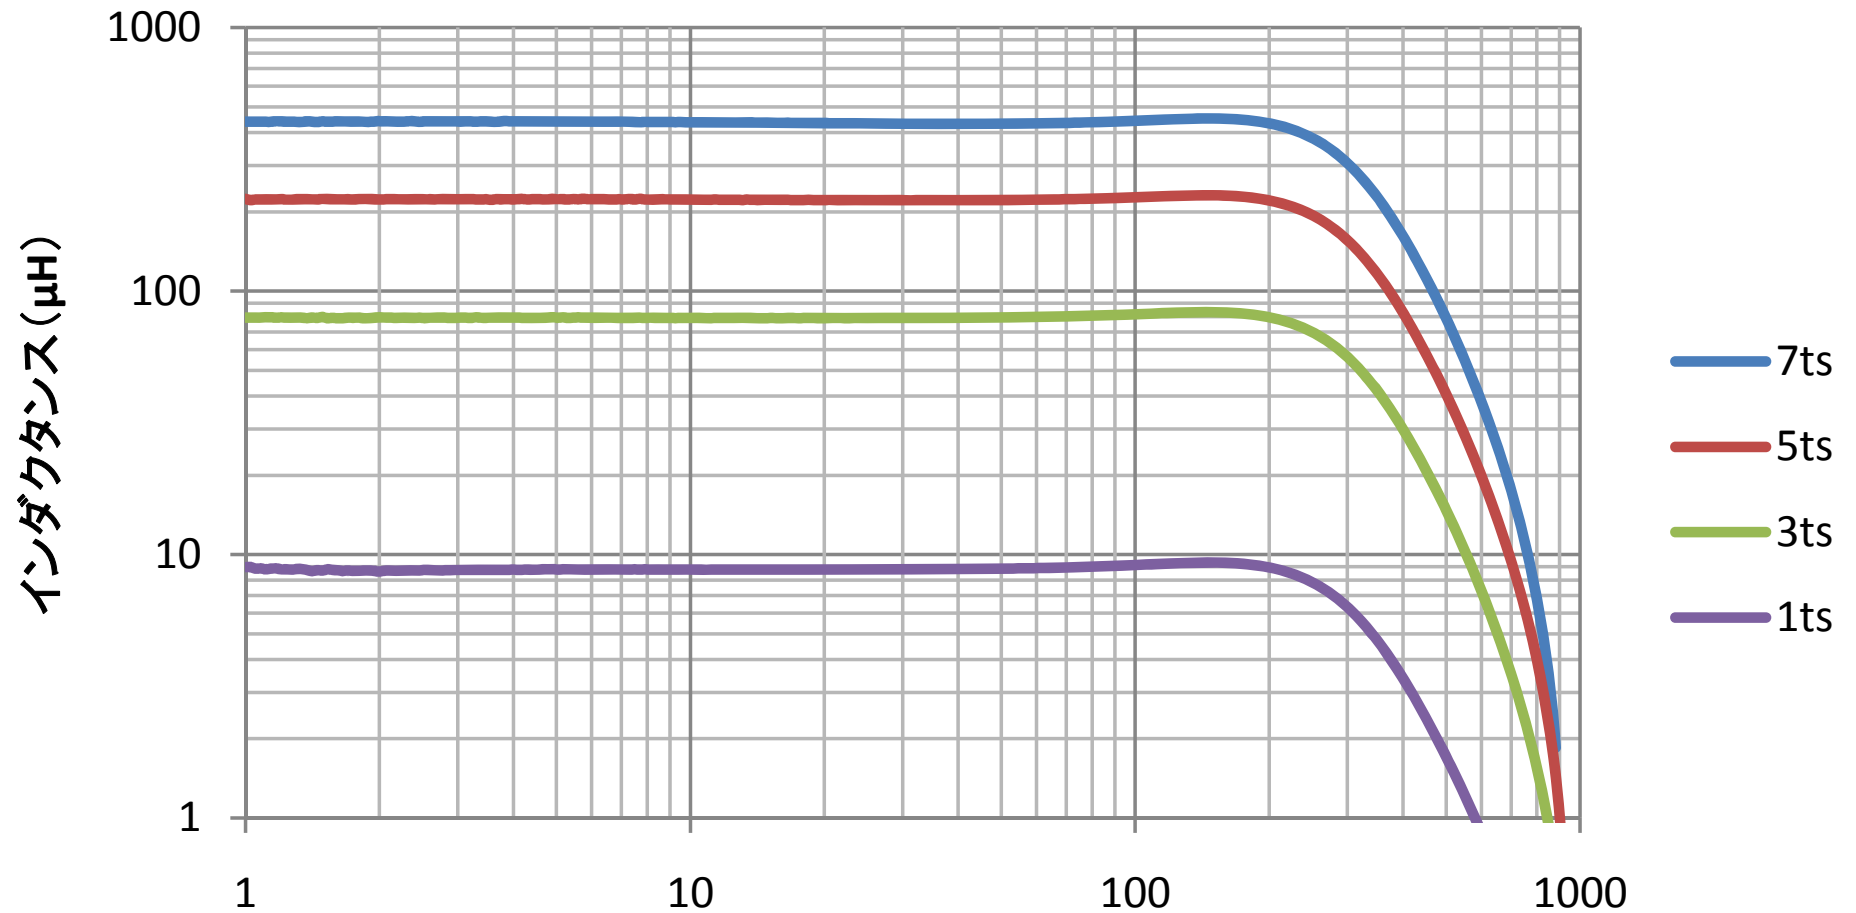

RJ8025 インダクタンス周波数特性例

周波数 (kHz)

KONNO KOGYOSHO CO., LTD.